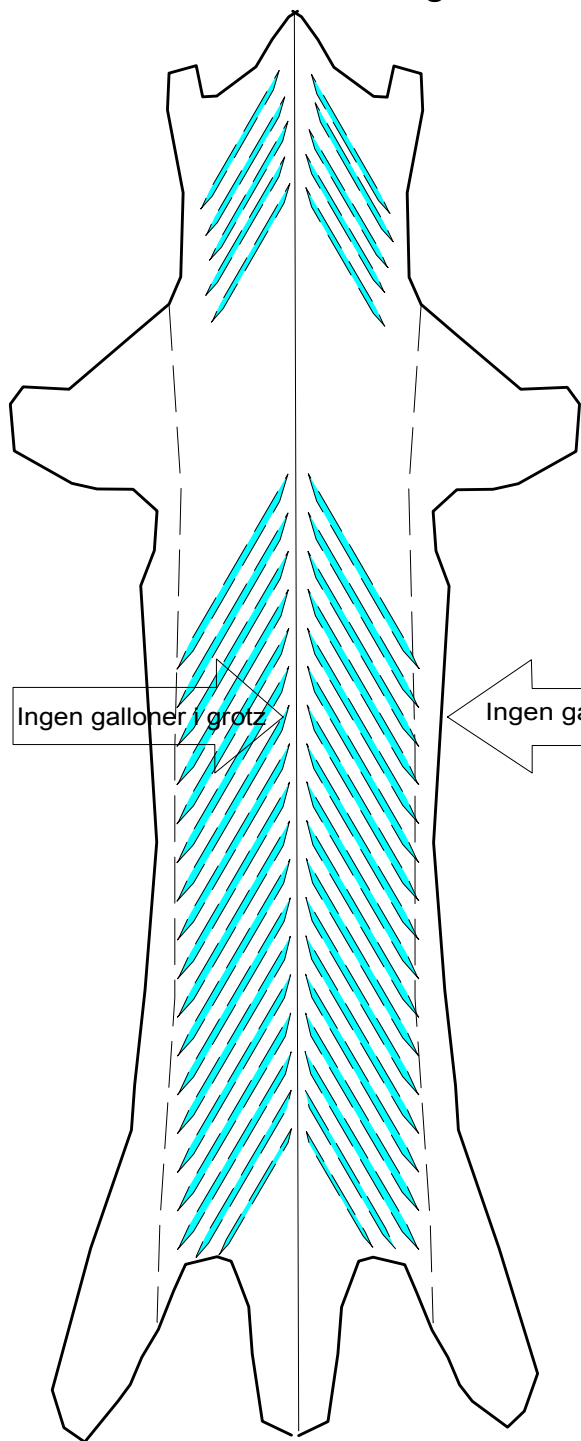

Gallonering eks 1

(skindet bevarer bredden og
Gallonering ses næsten ikke)

125 cm lang

Stribelængde	125 cm
Skindlængde	85 cm
Rykke afstand	40 cm

Stræk	8 cm
-------	------

Rykke forskydning	2 cm
-------------------	------

Antal rykninger $(40-8)/2=$ 16 rykninger

85 cm lang