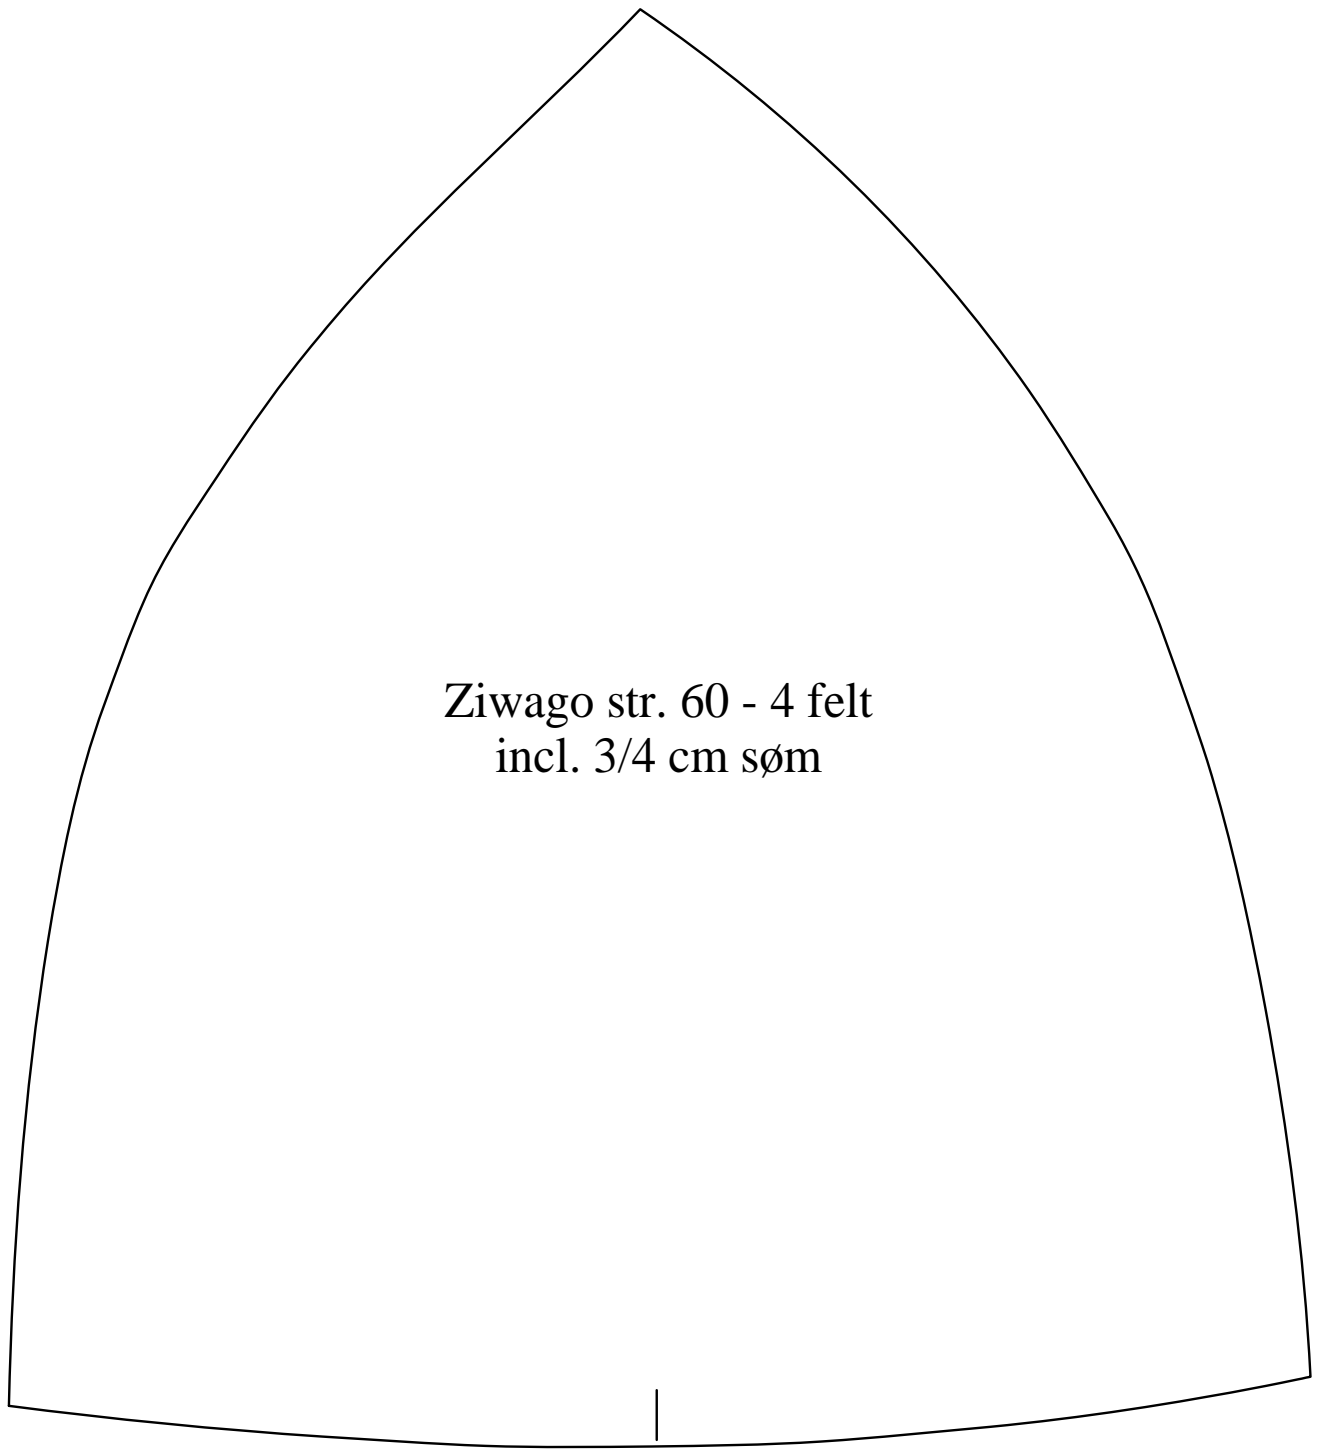

***Ziwago str. 60***

Ziwago str. 60 - 4 felt  
incl. 3/4 cm søm

# *Ziwago str. 60*

Ziwago - Sideklap (under) i  
læder og hamborglærred - str. 60

Midt bag 3/4 cm søm

*Ziwago str. 60*

Ziwago -Sideklap (over)  
i pels - str. 60

*Ziwago str. 60*

Ziwago - Forklap (under) - læder og hamborglærred - str. 60..