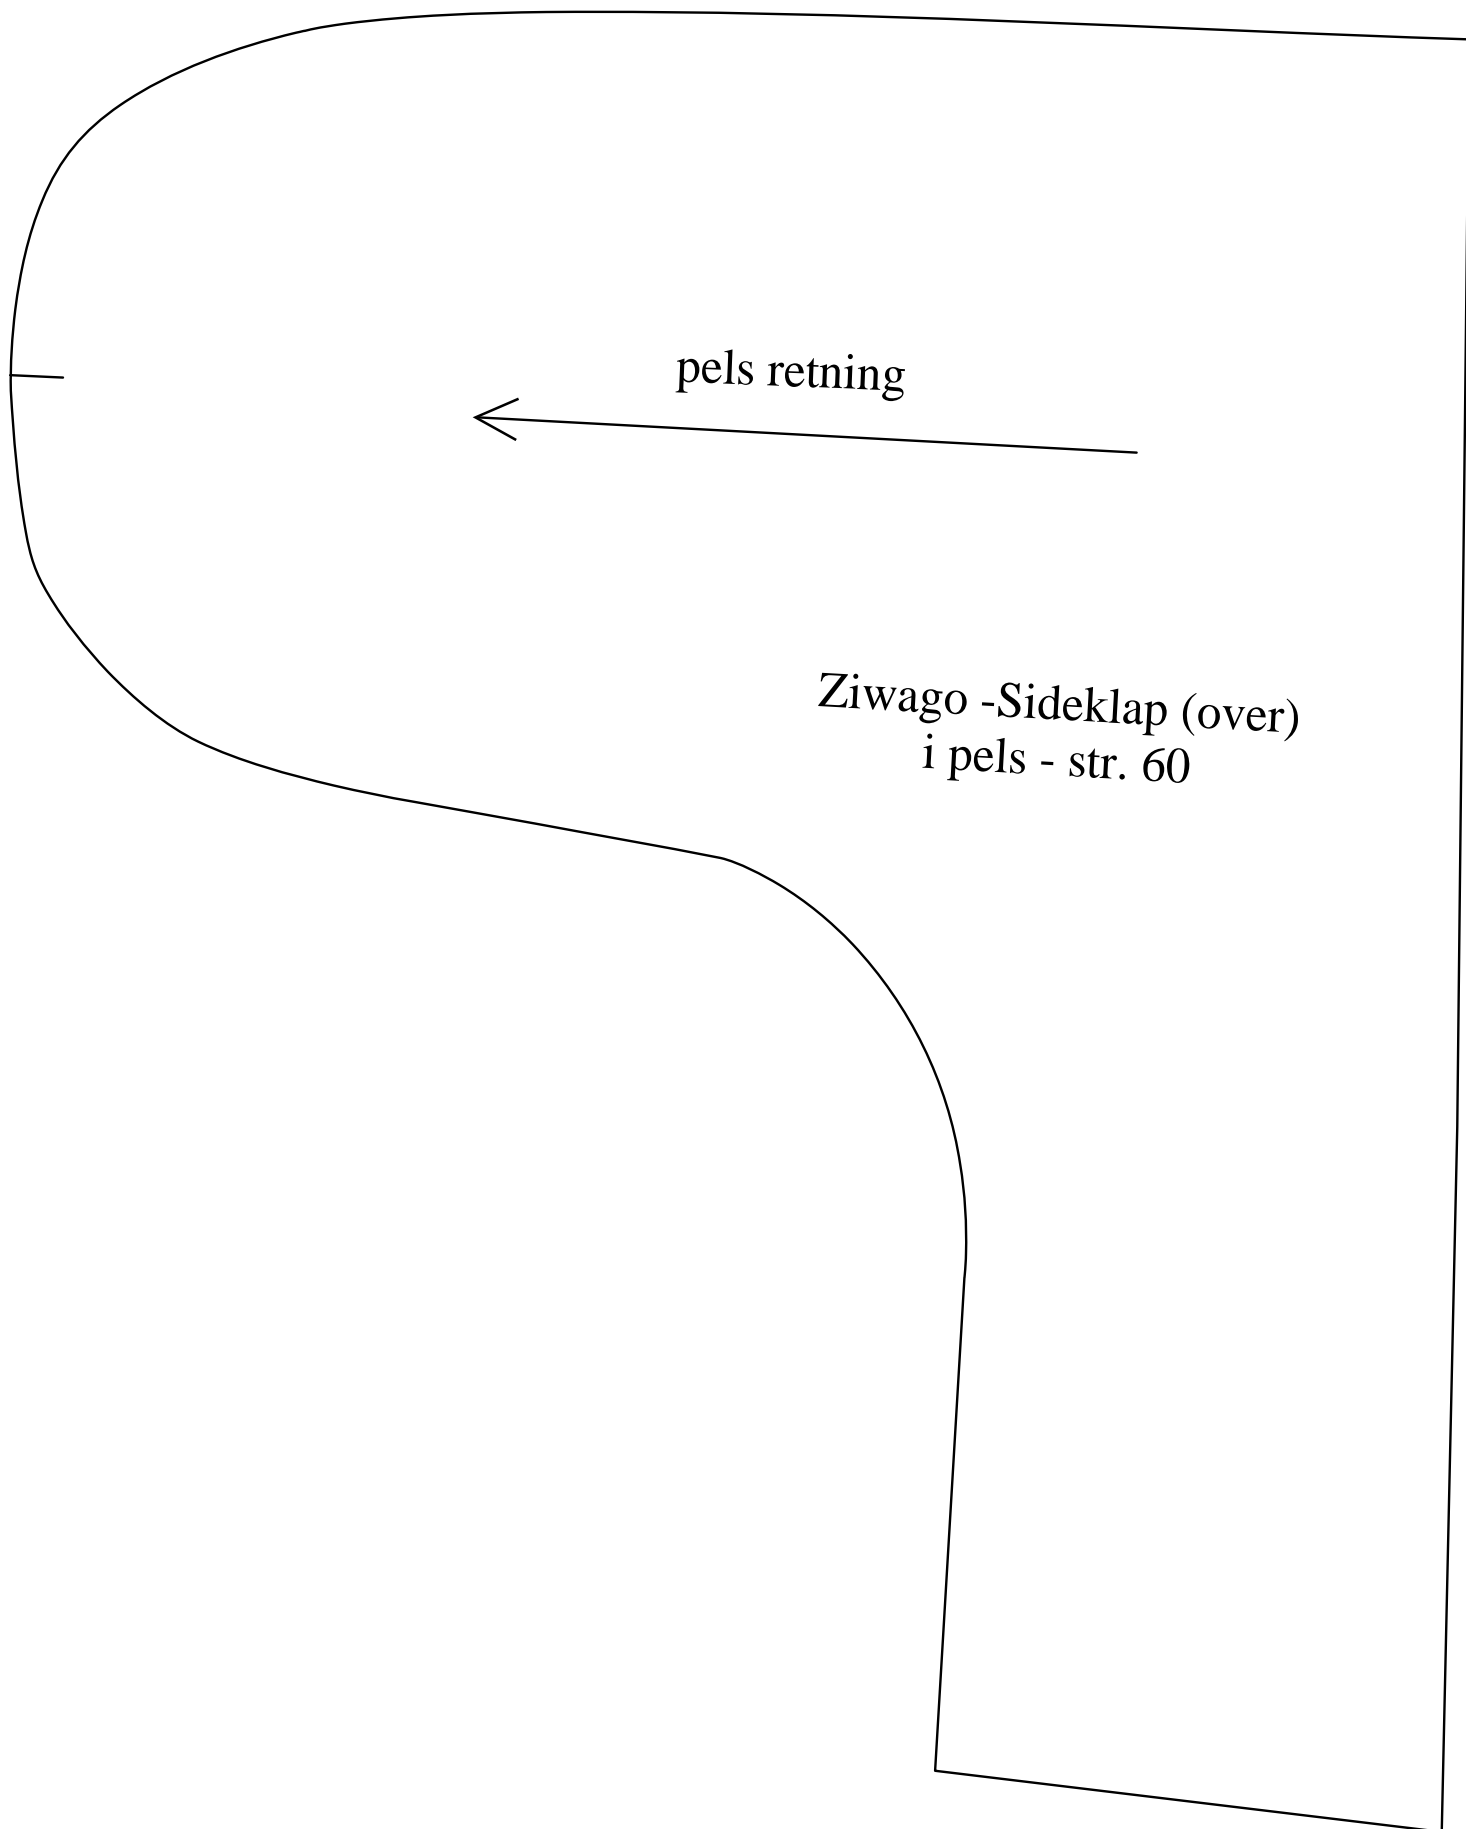

***Ziwago str. 60***

Ziwago str. 60 - 4 felt  
incl. 3/4 cm søm

# *Ziwago str. 60*

Ziwago - Sideklap (under) i  
læder og hamborglærred - str. 60

Midt bag 3/4 cm søm

*Ziwago str. 60*

Ziwago -Sideklap (over)  
i pels - str. 60

*Ziwago str. 60*

Ziwago - Forklap (under) - læder og hamborglærred - str. 60..