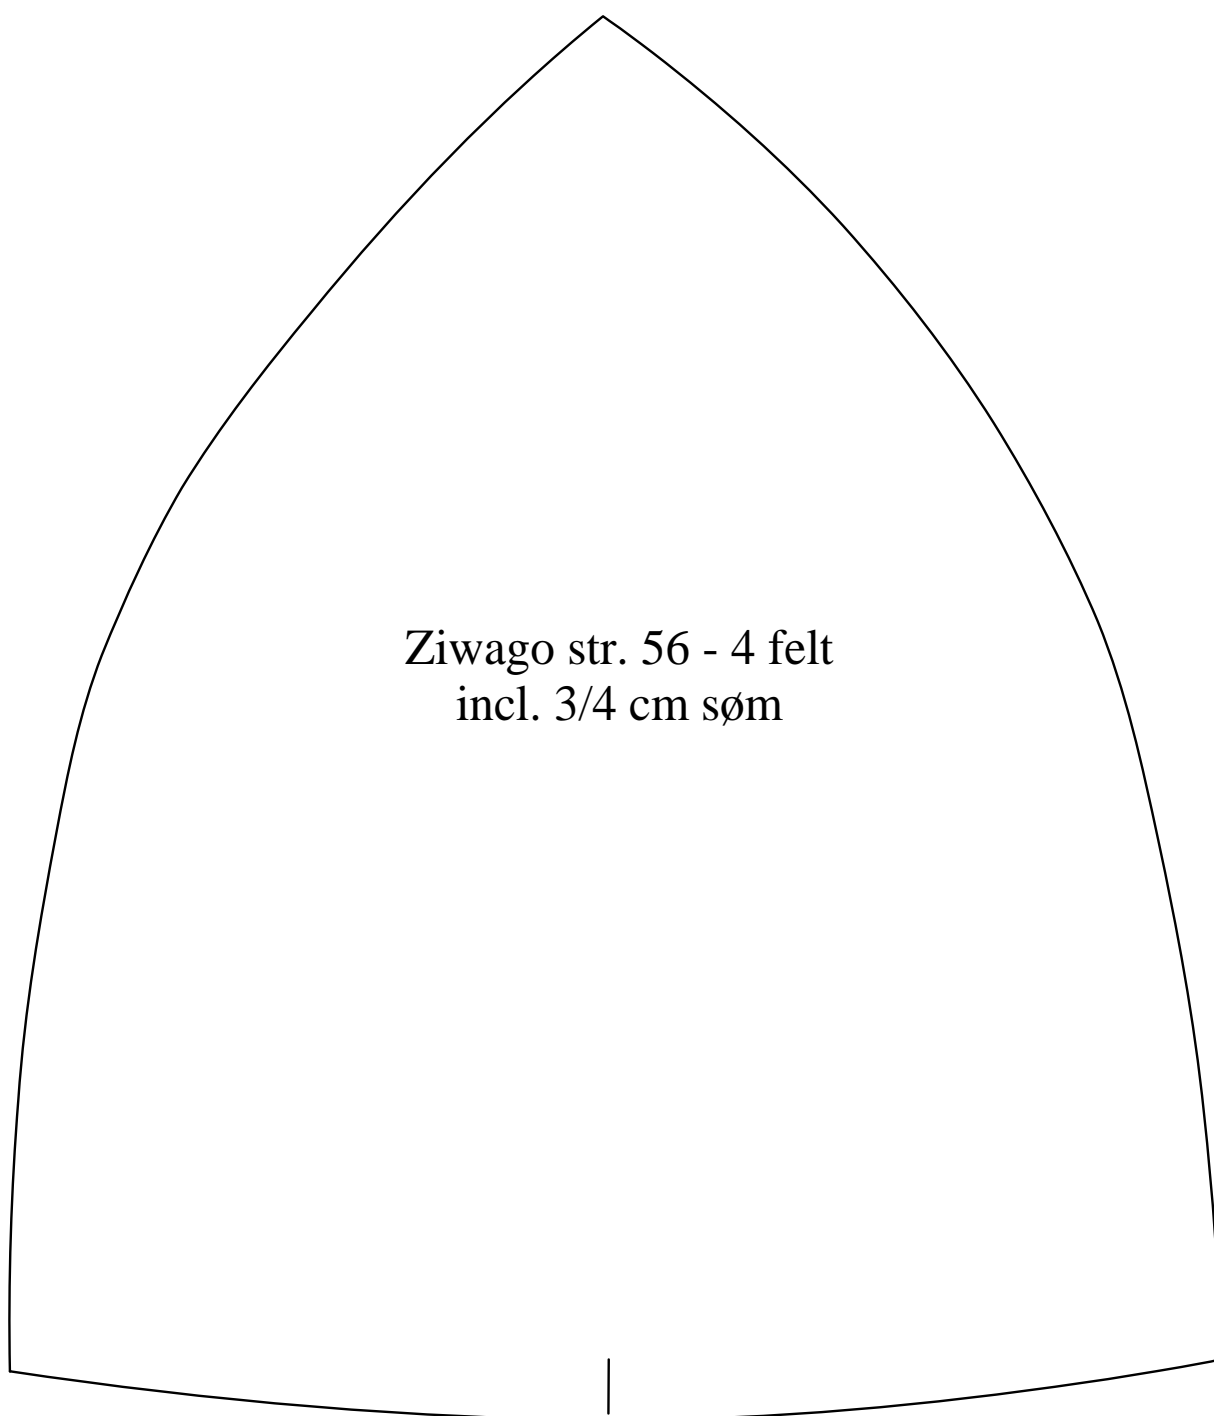

Ziwago str. 56

Ziwago str. 56 - 4 felt
incl. 3/4 cm søm

Ziwago str. 56

Ziwago - Sideklap (under) i
læder og hamborglærred - str. 56

Midt bag 3/4 cm søm

Ziwago str. 56

pels retning

Ziwago -Sideklap (over)
i pels - str. 56

Ziwago str. 56

Ziwago str. 56