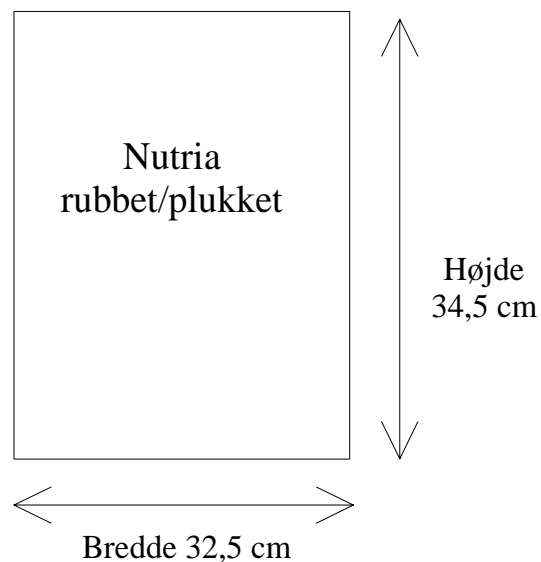

Pelshuer med luftgalloneringer.

Huller: 3 cm
Mellemrum: ½ cm

Huller: 3 cm
Mellemrum: ½ cm
Samme som opossum

Huller: 3,5 cm
Mellemrum: ½ cm

Bredden kan reduceres, da denne hat bliver ret stor.

Huller: 4 cm
Mellemrum: 0,3 cm