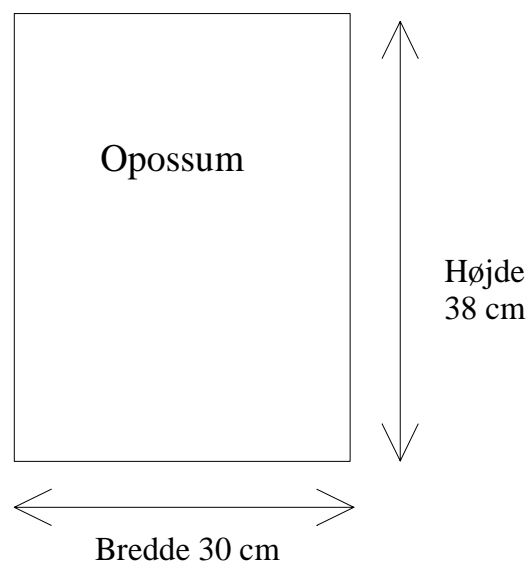

Pelshuer med luftgalloneringer.

Huller: 3 cm
Mellemrum: ½ cm

Huller: 3 cm
Mellemrum: ½ cm
Samme som opossum

Huller: 3,5 cm
Mellemrum: ½ cm

Bredden kan reduceres, da denne hat bliver ret stor.

Huller: 4 cm
Mellemrum: 0,3 cm