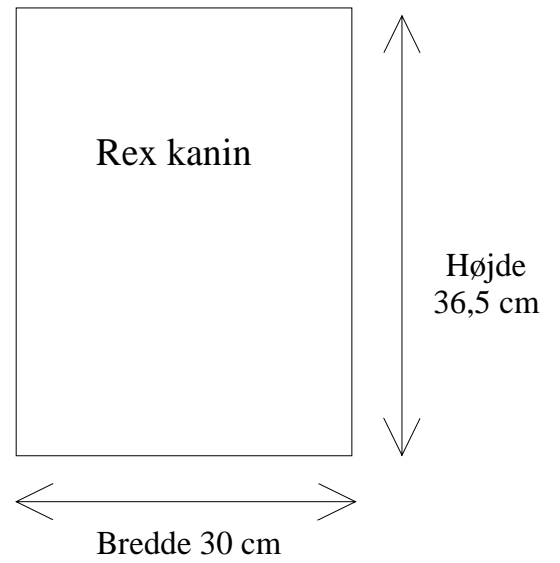

Pelshuer med luftgalloneringer.

Huller: 3 cm
Mellemrum: ½ cm

Huller: 3 cm
Mellemrum: ½ cm
Samme som opossum

Huller: 3,5 cm
Mellemrum: ½ cm

Bredden kan reduceres, da denne hat bliver ret stor.

Huller: 4 cm
Mellemrum: 0,3 cm