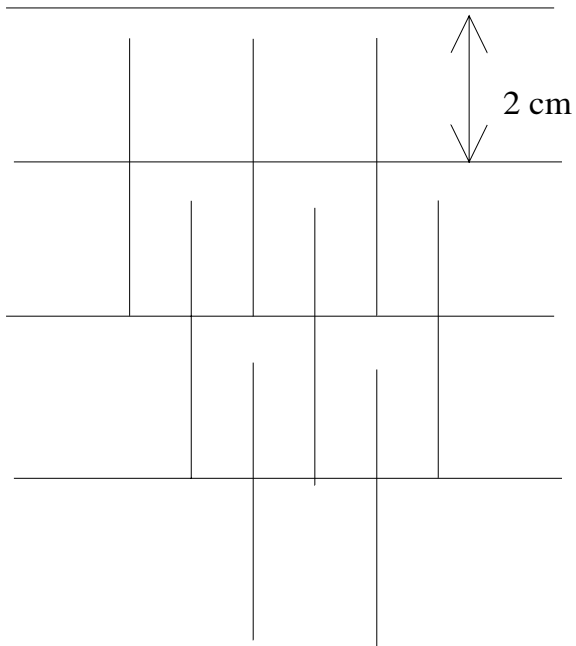

Pelshuer med luftgalloneringer.

Huller: 3 cm
Mellemrum: ½ cm

Huller: 3 cm
Mellemrum: ½ cm
Samme som opossum

Huller: 3,5 cm
Mellemrum: ½ cm

Bredden kan reduceres, da denne hat bliver ret stor.

Huller: 4 cm
Mellemrum: 0,3 cm