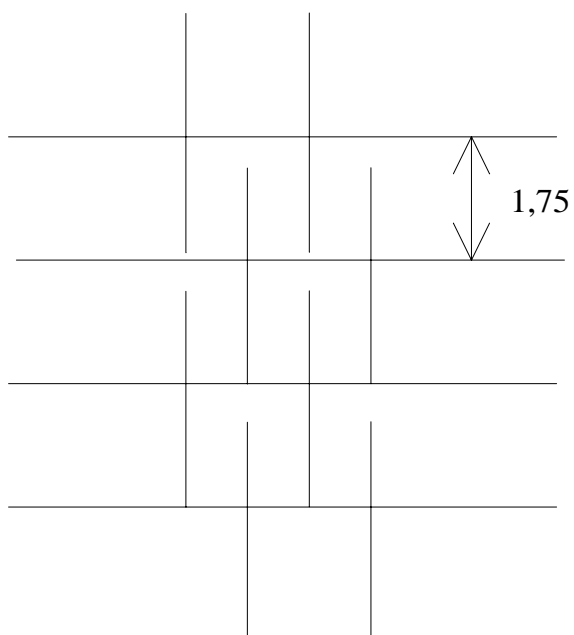

Pelshuer med luftgalloneringer.

Huller: 3 cm
Mellemrum: ½ cm

Huller: 3 cm
Mellemrum: ½ cm
Samme som opossum

Huller: 3,5 cm
Mellemrum: ½ cm

Bredden kan reduceres, da denne hat bliver ret stor.

Huller: 4 cm
Mellemrum: 0,3 cm